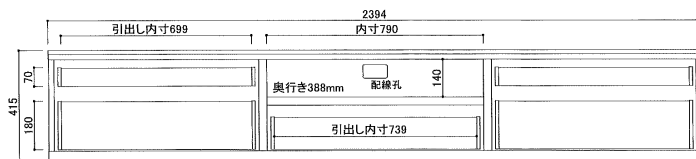

Juno

DK ウォールナット突板

240

180

別売脚取付例

240内寸

180内寸

商品名	色	才数	サイズ	上代(税抜)
ジュノ TV180	DK/NA	13	1794*432*415	120,000
ジュノ TV240	DK/NA	17	2394*432*415	150,000
別売脚6本セット	DK/NA		H150+アジャスター10	15,000

- ★ 別売脚はガタつかず安定して設置できるアジャスター付きです。
- ★ フラップ扉はソフトダンパー仕様です。
- ★ 天板にはコードスリットがあります。
- ★ 天板耐荷重は80kgです。

左右の引出は内部で2段

中央フラップ扉部内寸

左右引出部内寸