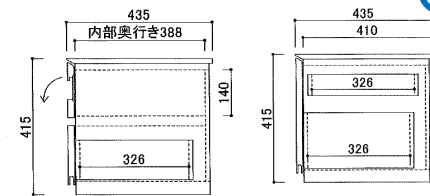

Juno

DK ウォールナット突板

240

180

別売脚取付例

240内寸

180内寸

商品名	色	才数	サイズ	上代(税抜)
ジュノ TV180	DK/NA	13	1794*432*415	120,000
ジュノ TV240	DK/NA	17	2394*432*415	150,000
別売脚6本セット	DK/NA		H150+アジャスター10	15,000

- ★ 別売脚はガタつかず安定して設置できるアジャスター付きです。
- ★ フラップ扉はソフトダンパー仕様です。
- ★ 天板にはコードスリットがあります。
- ★ 天板耐荷重は80kgです。

左右の引出は内部で2段

中央フラップ扉部内寸

左右引出部内寸