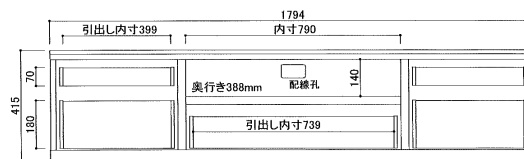

Juno

DK ウォールナット突板

240

180

別売脚取付例

240内寸

180内寸

商品名	色	才数	サイズ	上代(税抜)
ジュノ TV180	DK/NA	13	1794*432*415	120,000
ジュノ TV240	DK/NA	17	2394*432*415	150,000
別売脚6本セット	DK/NA		H150+アジャスター10	15,000

- ★ 別売脚はガタつかず安定して設置できるアジャスター付きです。
- ★ フラップ扉はソフトダンパー仕様です。
- ★ 天板にはコードスリットがあります。
- ★ 天板耐荷重は80kgです。

左右の引出は内部で2段

中央フラップ扉部内寸

左右引出部内寸