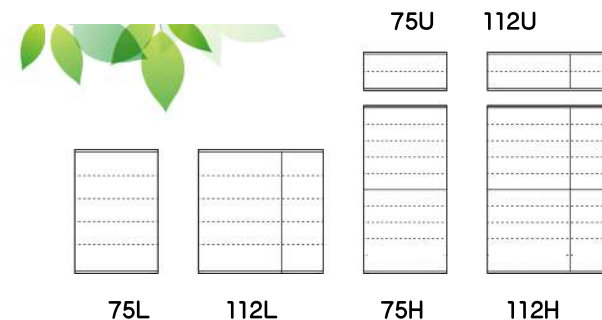

## 上置高さ別注できます

★玄関収納、リビング収納、キッチン収納として使えるフリーボードです。

★棚タボは3cmピッチで耐震タボ仕様です。

★脚なし(本体に直接アジャスターをつける仕様です。)

★別売脚4本セットの脚の高さは7cmです。  
(下に部品のアジャスターをつけることができます。)

★別注脚はアジャスター込みの仕上りになります。

★定番の上置に、天井突っ張り板はついていません。

★WH、GNA、NA全て本体の内側、外側、棚板は白色です。

別注脚イメージ  
(Φ6cmの円柱形です。)

別売脚4本セット 装着イメージ

上置き 高さ別注が出来ます!

納期は約1ヶ月です

★別注上置の上部と天井を固定するので地震などの際安心です

★本体と天井の隙間が狭くなるのでスッキリみえます。

発注の際は...

★玄関で使用する場合は、玄関が傾斜している為、上り框側(靴を脱ぐ側)を