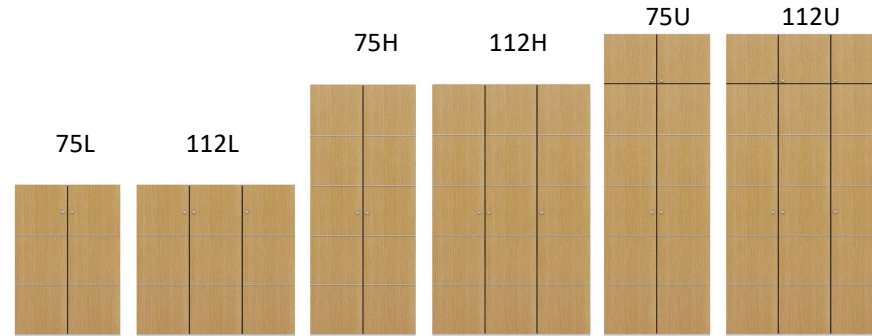

## 上置高さ別注できます

★玄関収納、リビング収納、キッチン収納として使えるフリーボードです。

★棚タボは3cmピッチで耐震タボ仕様です。

★脚なし(本体に直接アジャスターをつける仕様です。)

★別売脚4本セットの脚の高さは7cmです。  
(下に部品のアジャスターをつけることができます。)

★別注脚はアジャスター込みの仕上りになります。

★定番の上置に、天井突っ張り板はついていません。

★WH、GNA、NA全て本体の内側、外側、棚板は白色です。